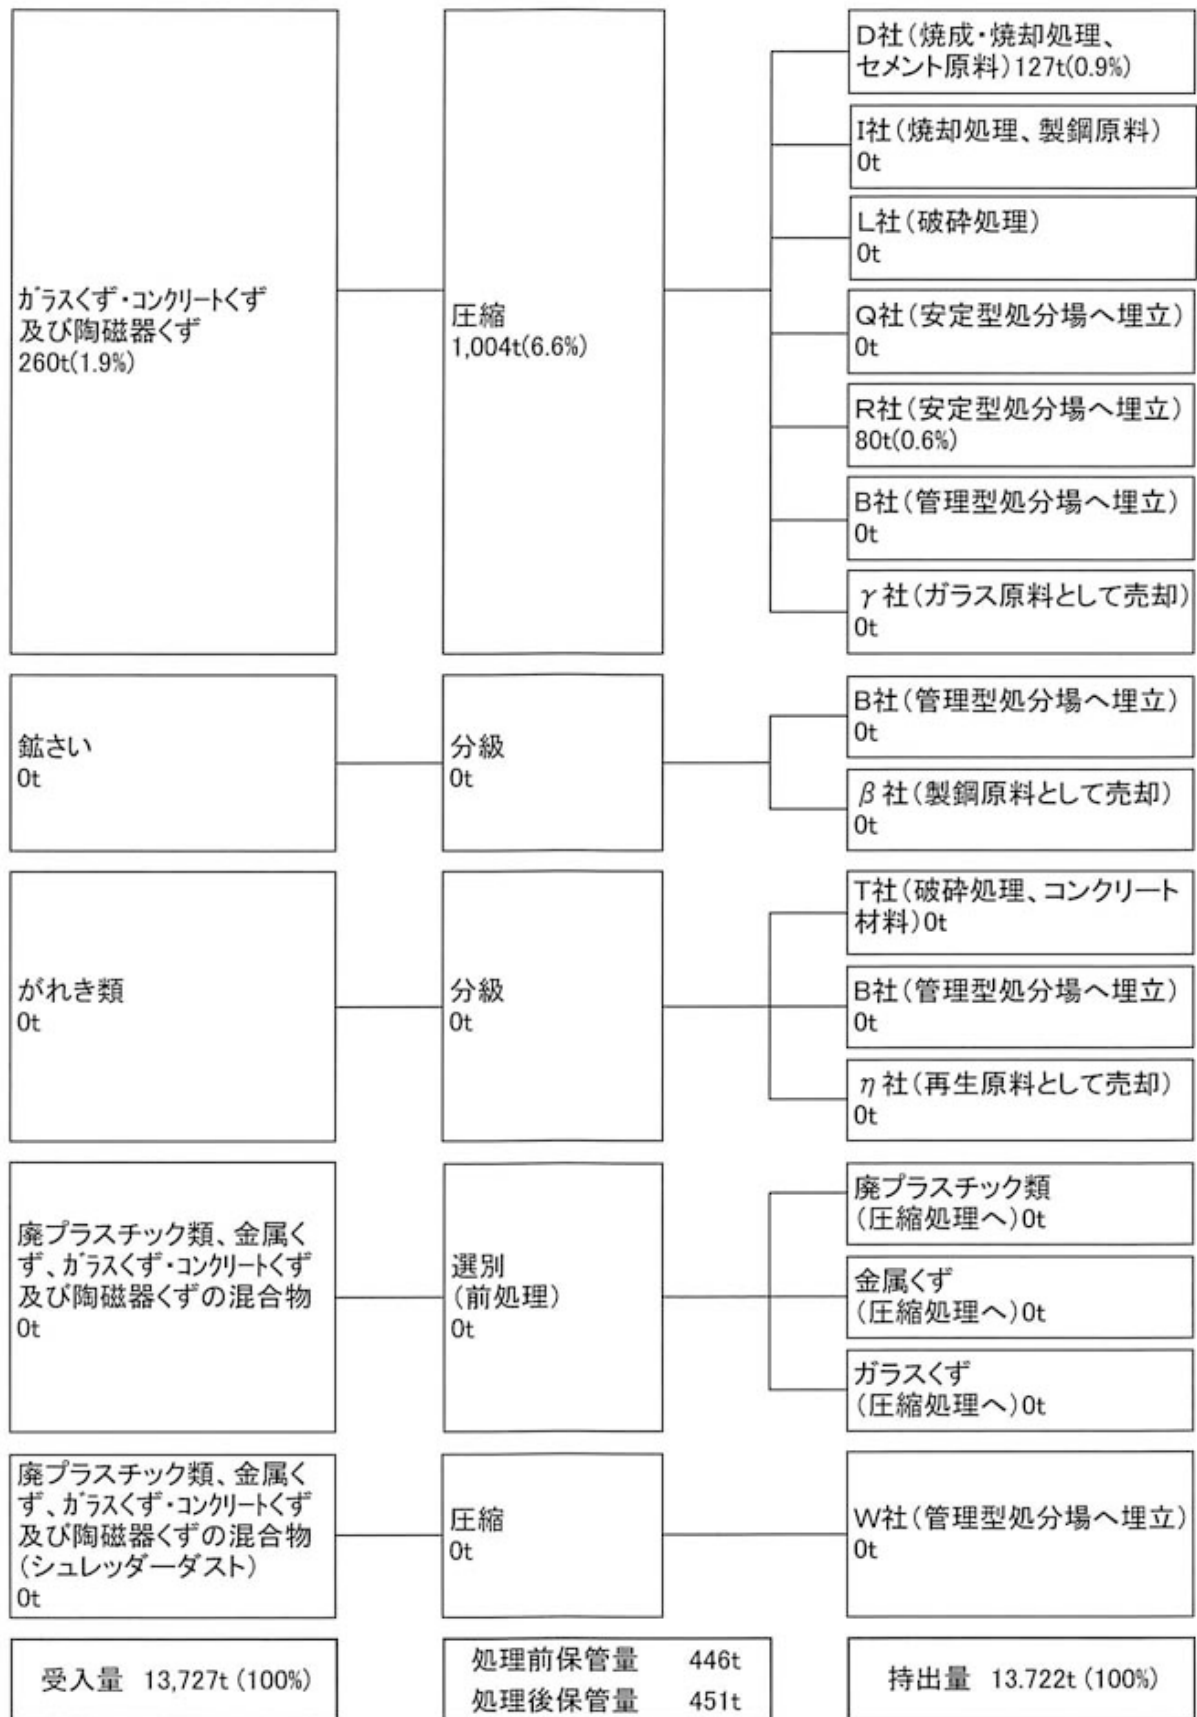

産業廃棄物の一連の処理の行程(平成29年4月～平成30年3月)

本社工場 所在地:愛知県豊川市伊奈町並松167番

産業廃棄物の一連の処理の行程(平成29年4月～平成30年3月)

豊橋事業所 所在地:愛知県豊橋市藤並町字藤並16番の5