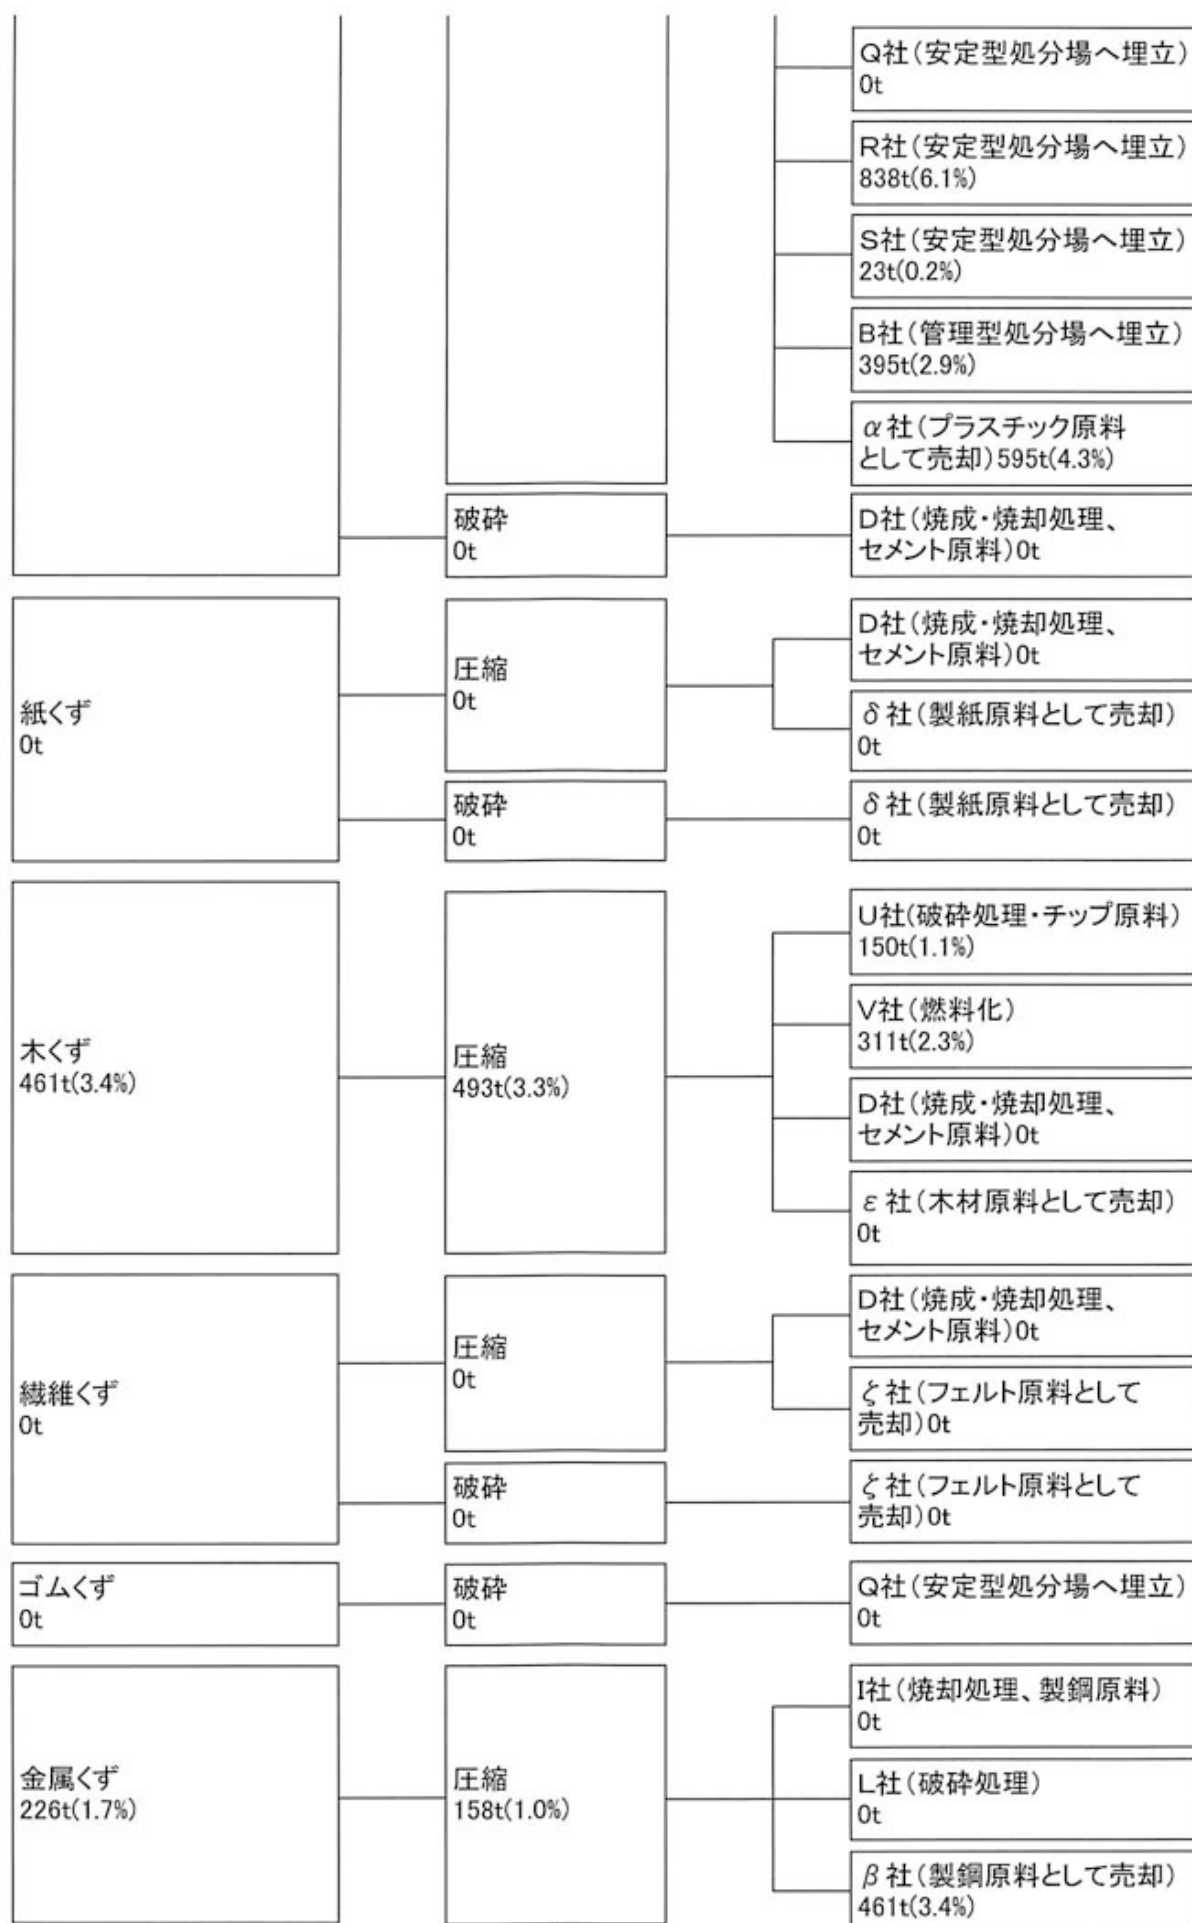

産業廃棄物の一連の処理の行程(平成29年4月～平成30年3月)

本社工場 所在地:愛知県豊川市伊奈町並松167番

産業廃棄物の一連の処理の行程(平成29年4月～平成30年3月)

豊橋事業所 所在地:愛知県豊橋市藤並町字藤並16番の5