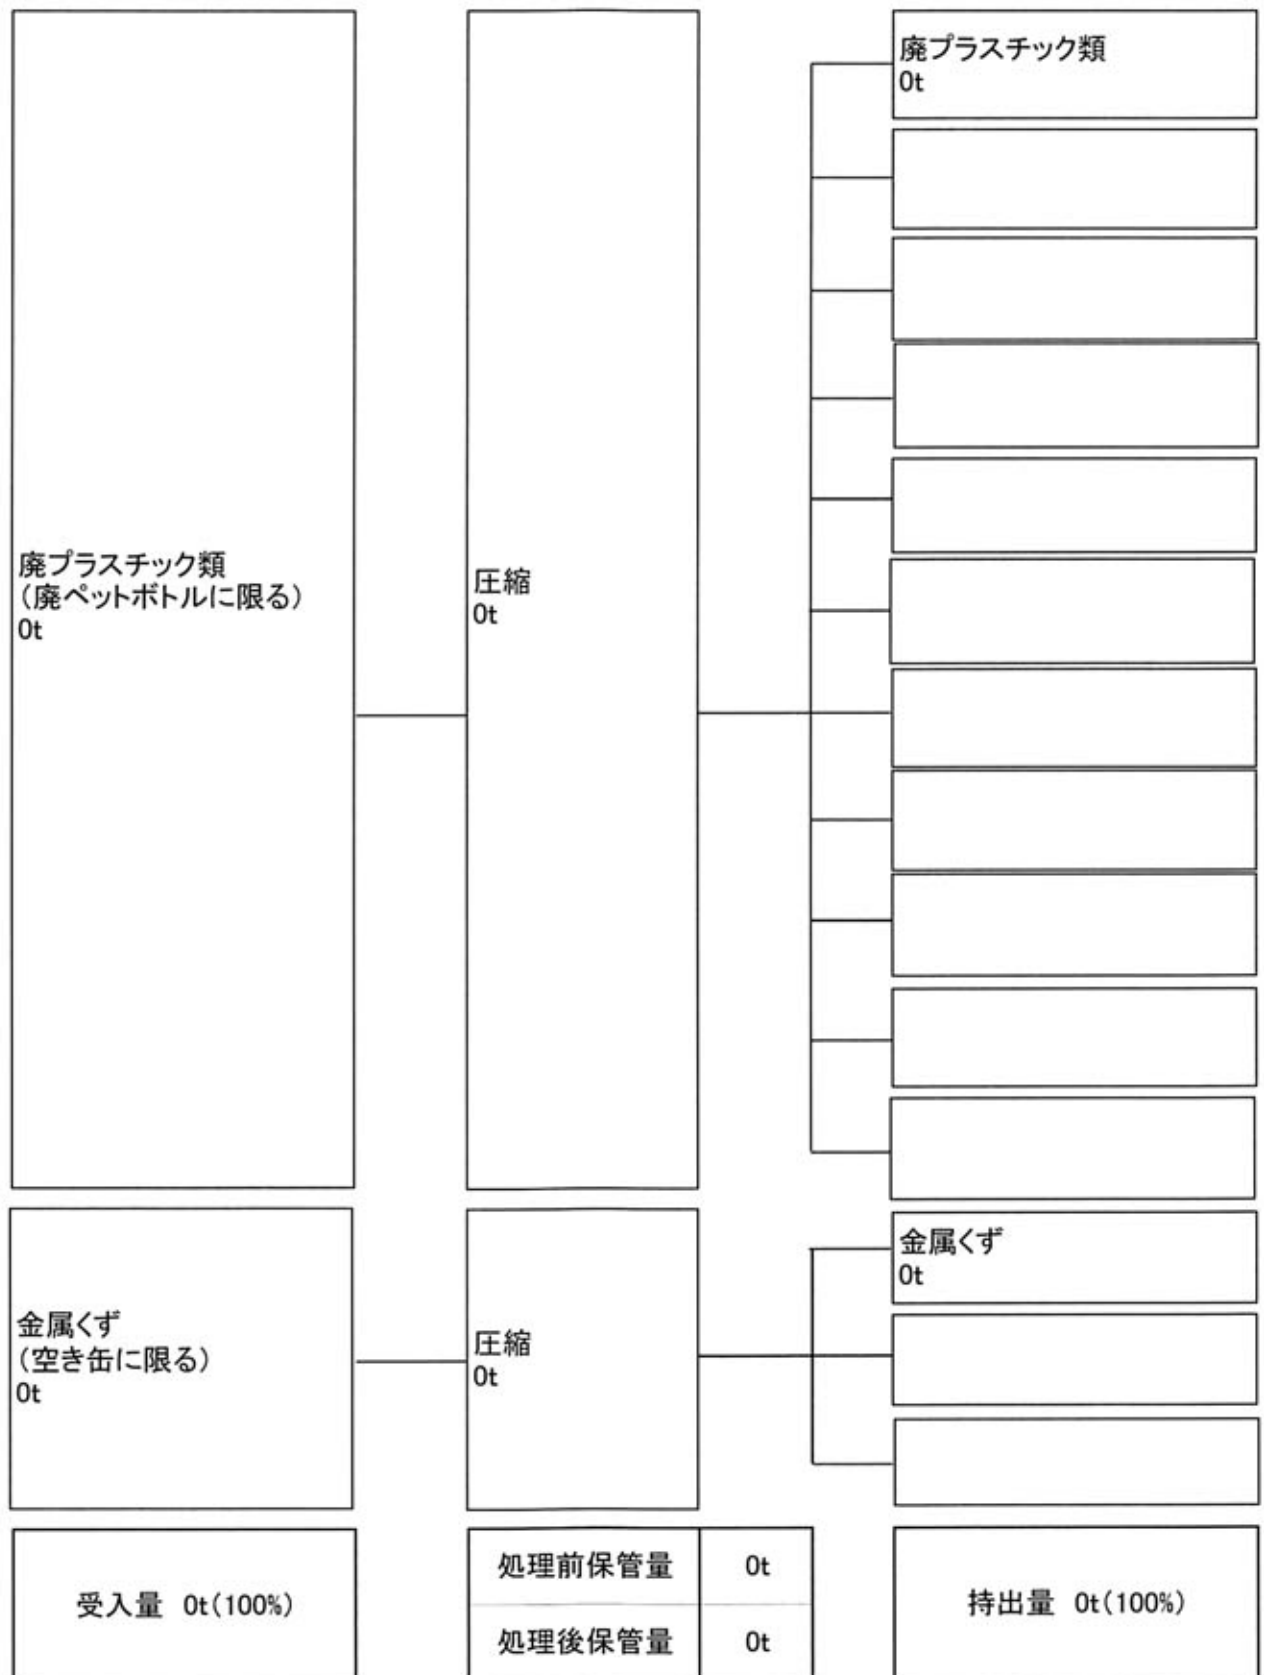

産業廃棄物の一連の処理の行程(令和5年4月～令和6年3月)

千葉営業所 所在地:千葉県千葉市花見川区犢橋町1572番1

* 上記二次委託先の個社名につきましては、弊社に委託を希望される排出事業者様に対し、個別に判断の上、情報開示させていただきます。