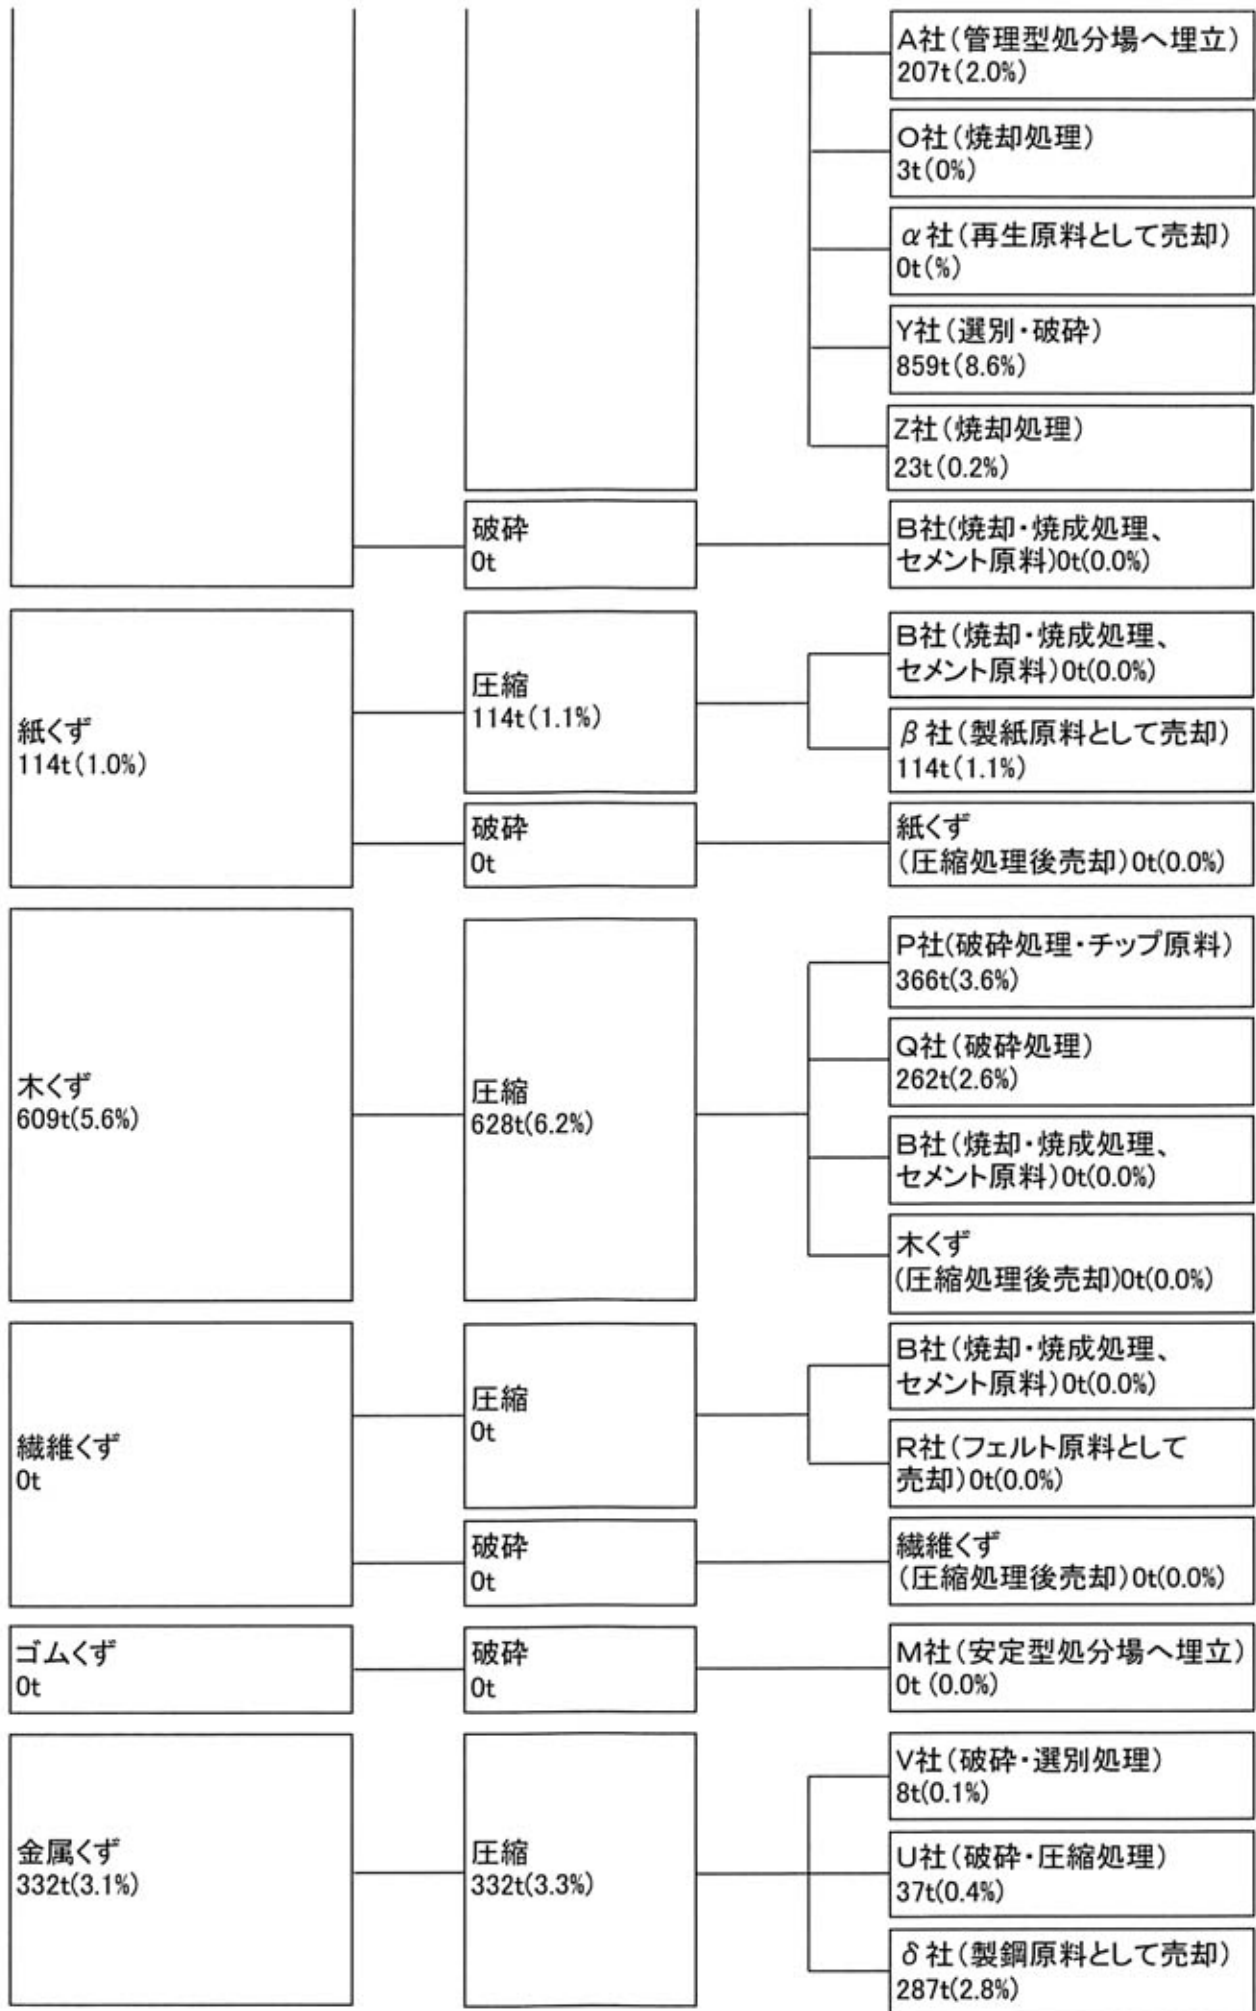

産業廃棄物の一連の処理の行程(令和5年4月～令和6年3月)

本社工場 所在地:愛知県豊川市伊奈町並松167番

* 上記二次委託先の個社名につきましては、弊社に委託を希望される
排出事業者様に対し、個別に判断の上、情報開示させていただきます。

産業廃棄物の一連の処理の行程(令和5年4月～令和6年3月)

豊橋営業所 所在地:愛知県豊橋市藤並町字藤並16番の5

産業廃棄物の一連の処理の行程(令和5年4月～令和6年3月)