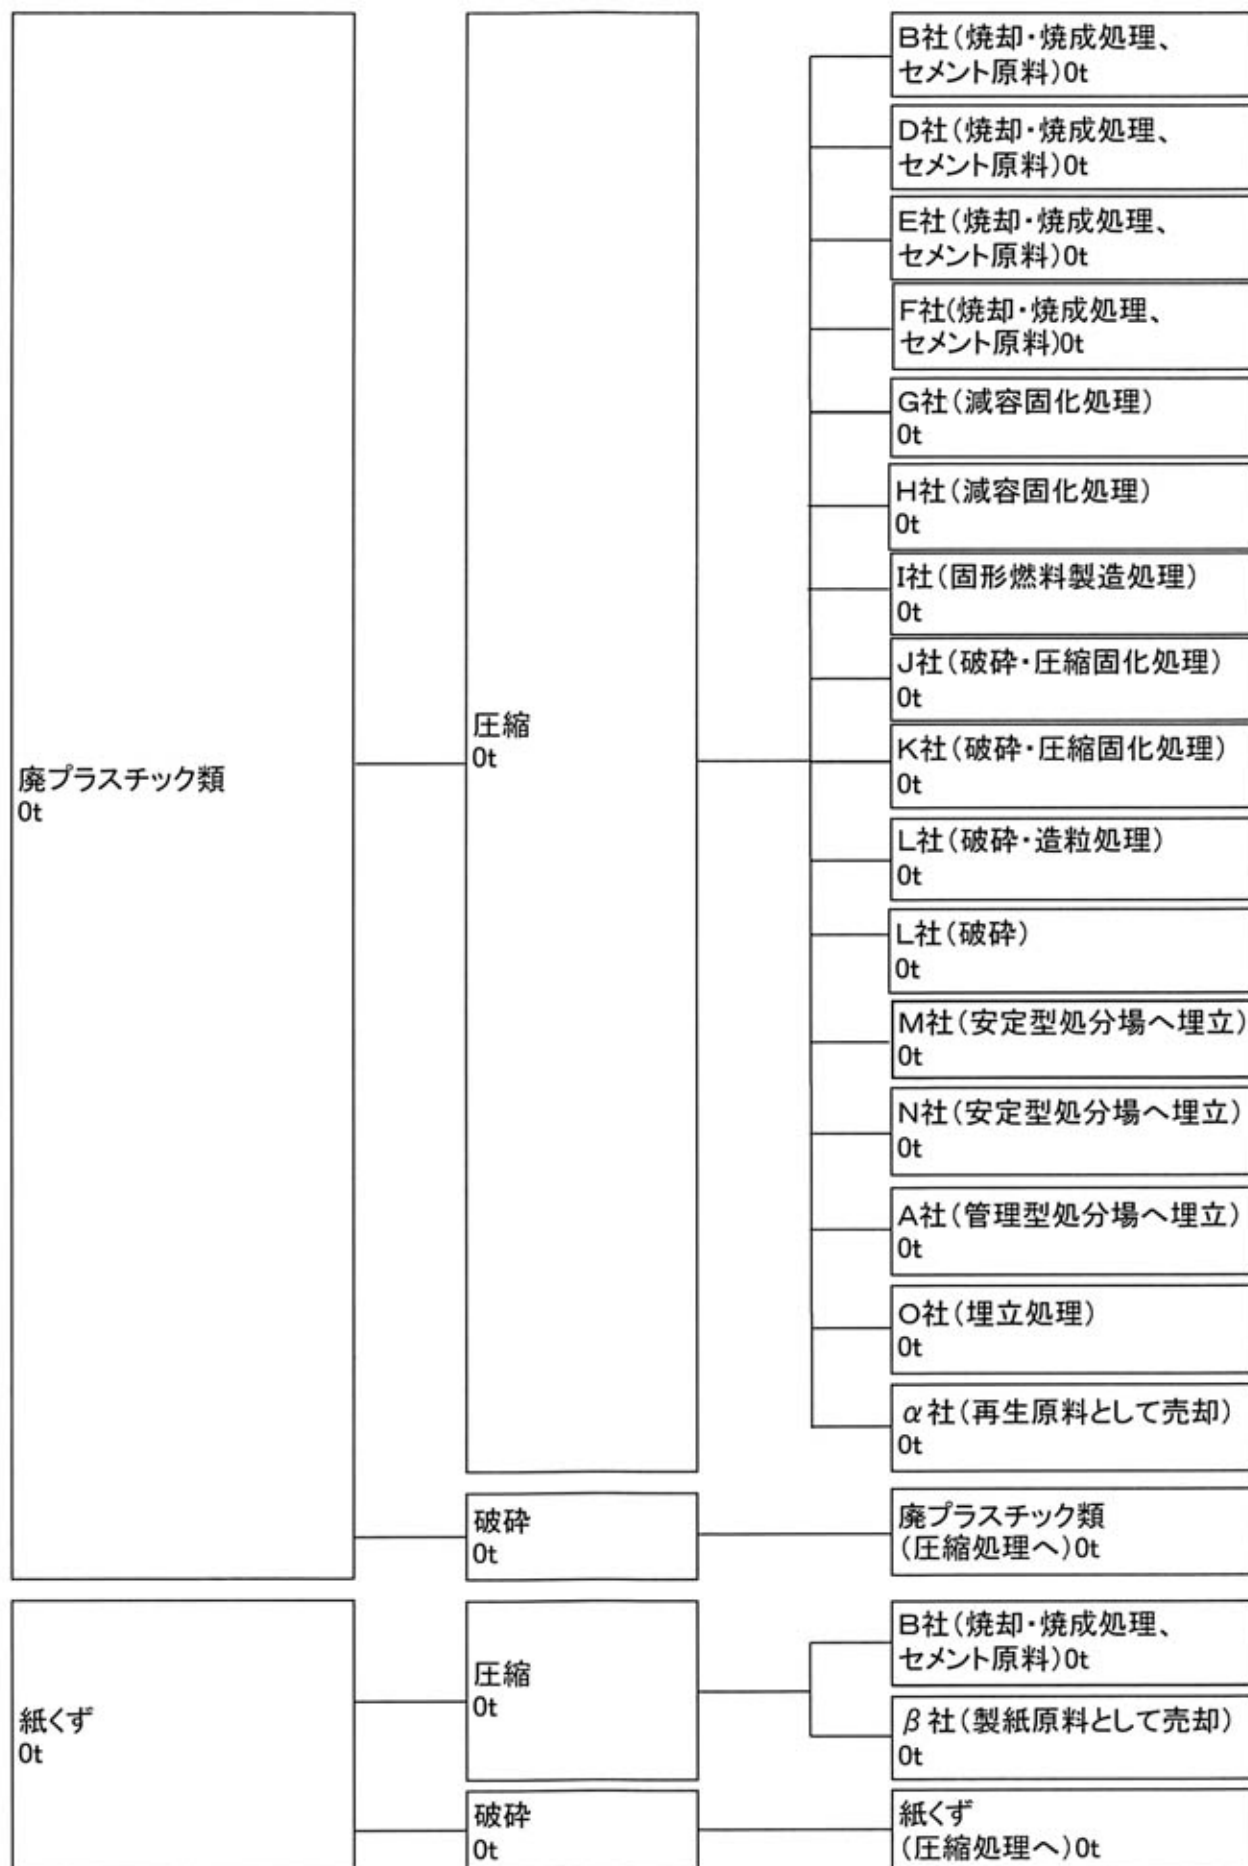

産業廃棄物の一連の処理の行程(令和5年4月～令和6年3月)

本社工場 所在地:愛知県豊川市伊奈町並松167番

* 上記二次委託先の個社名につきましては、弊社に委託を希望される
排出事業者様に対し、個別に判断の上、情報開示させていただきます。

産業廃棄物の一連の処理の行程(令和5年4月～令和6年3月)

豊橋営業所 所在地:愛知県豊橋市藤並町字藤並16番の5

産業廃棄物の一連の処理の行程(令和5年4月～令和6年3月)