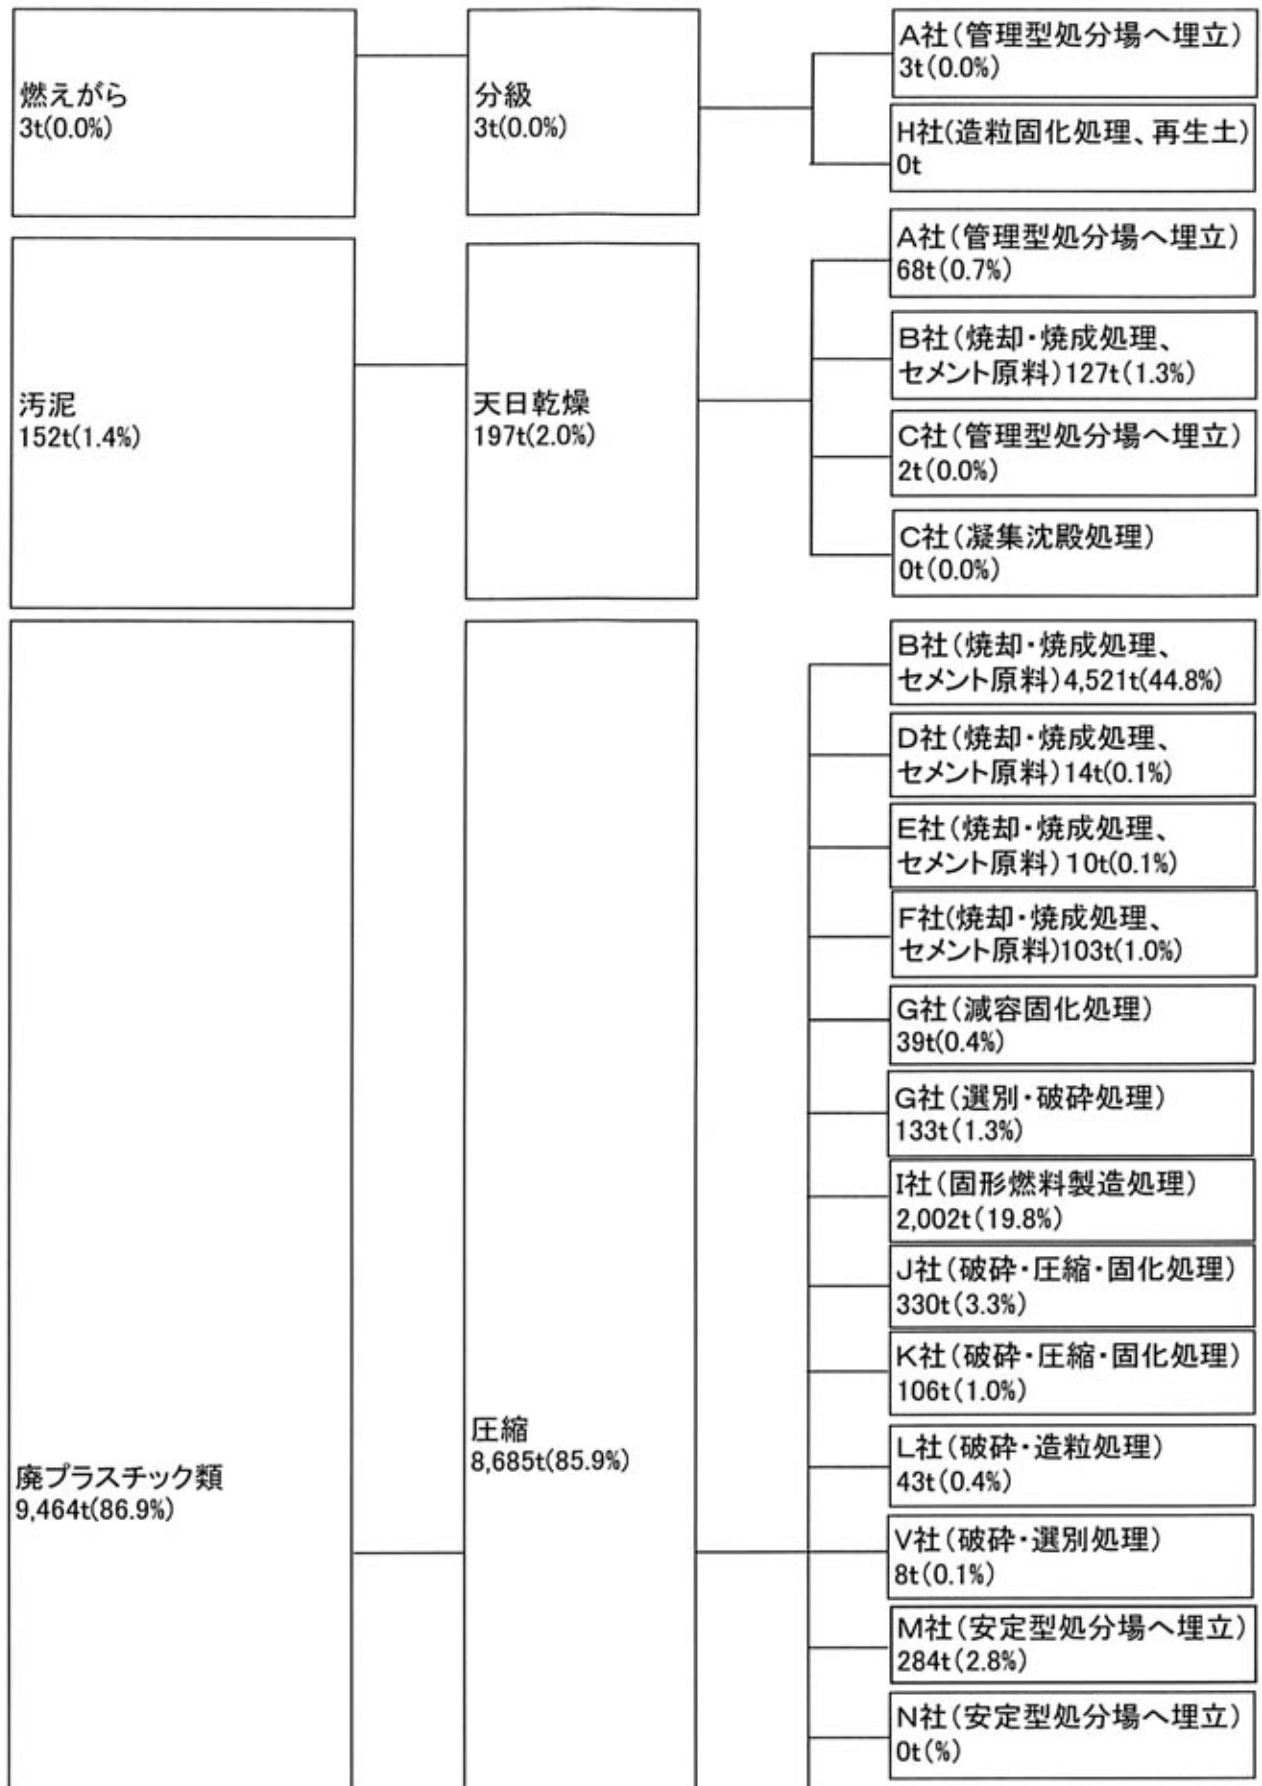

産業廃棄物の一連の処理の行程(令和5年4月～令和6年3月)

本社工場 所在地:愛知県豊川市伊奈町並松167番

* 上記二次委託先の個社名につきましては、弊社に委託を希望される
排出事業者様に対し、個別に判断の上、情報開示させていただきます。

産業廃棄物の一連の処理の行程(令和5年4月～令和6年3月)

豊橋営業所 所在地:愛知県豊橋市藤並町字藤並16番の5

産業廃棄物の一連の処理の行程(令和5年4月～令和6年3月)