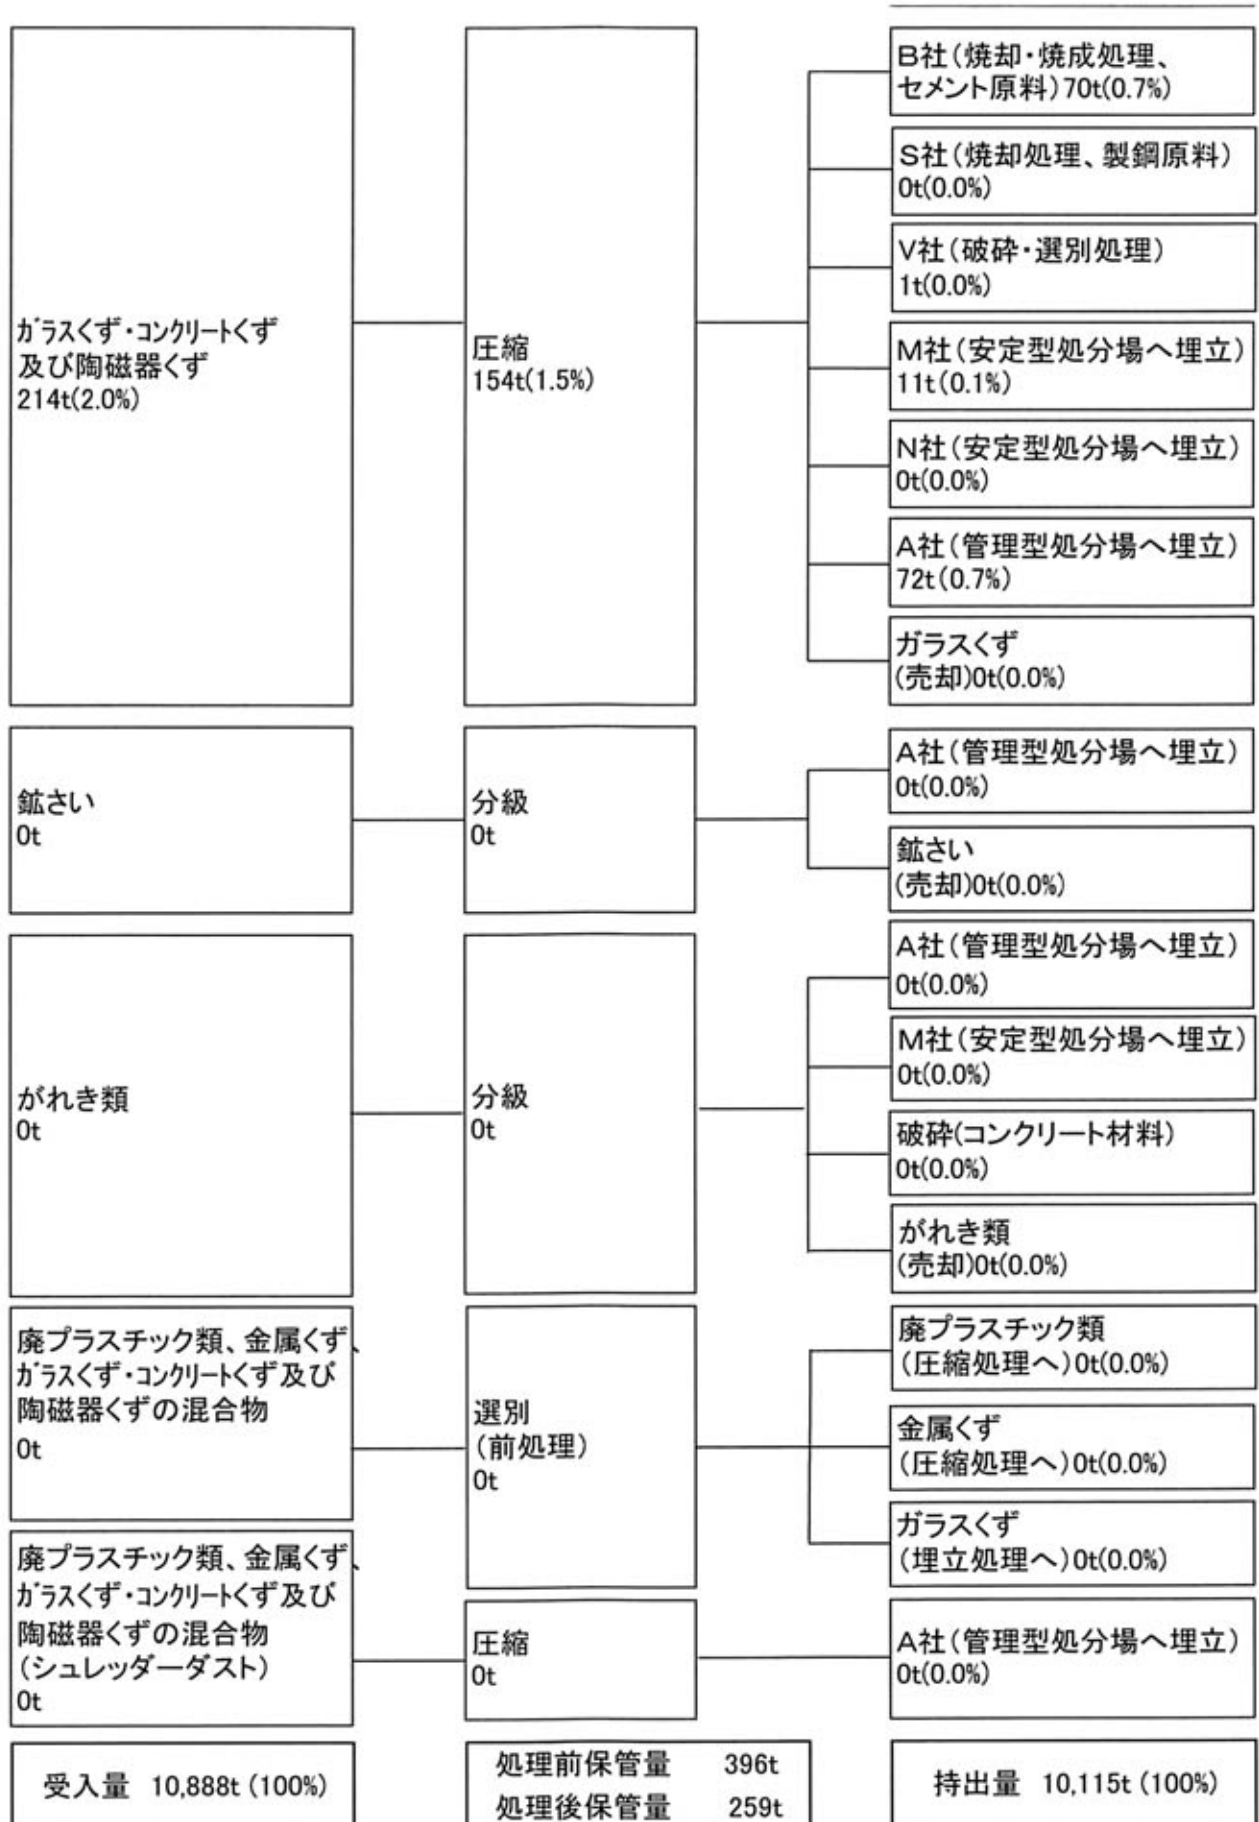

産業廃棄物の一連の処理の行程(令和5年4月～令和6年3月)

本社工場 所在地:愛知県豊川市伊奈町並松167番

* 上記二次委託先の個社名につきましては、弊社に委託を希望される
排出事業者様に対し、個別に判断の上、情報開示させていただきます。

産業廃棄物の一連の処理の行程(令和5年4月～令和6年3月)

豊橋営業所 所在地:愛知県豊橋市藤並町字藤並16番の5

産業廃棄物の一連の処理の行程(令和5年4月～令和6年3月)